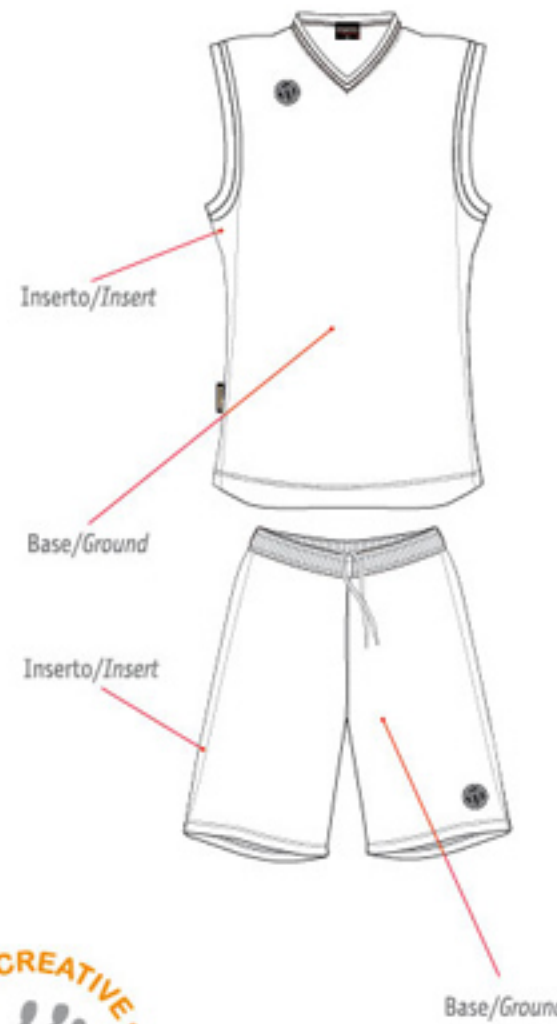

royal blue/white