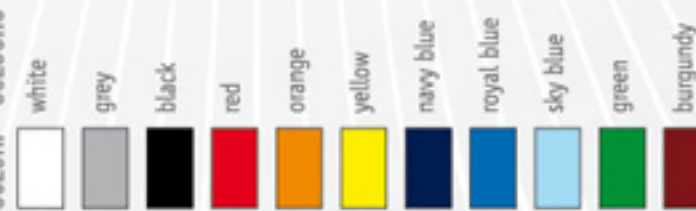

REALIZZIAMO IL CAPO CON I TUOI COLORI we produce this item with your own colours

COLORI • COLOURS

www.primato.it

PRIMATO SPORT ITALIA S.r.l.
Via dell'Industria, 7/A • 22070 Montano Lucino (CO)
Tel. +39 031 4451070/1 • Fax +39 031 473217
www.primato.it • mail: primato@primato.it